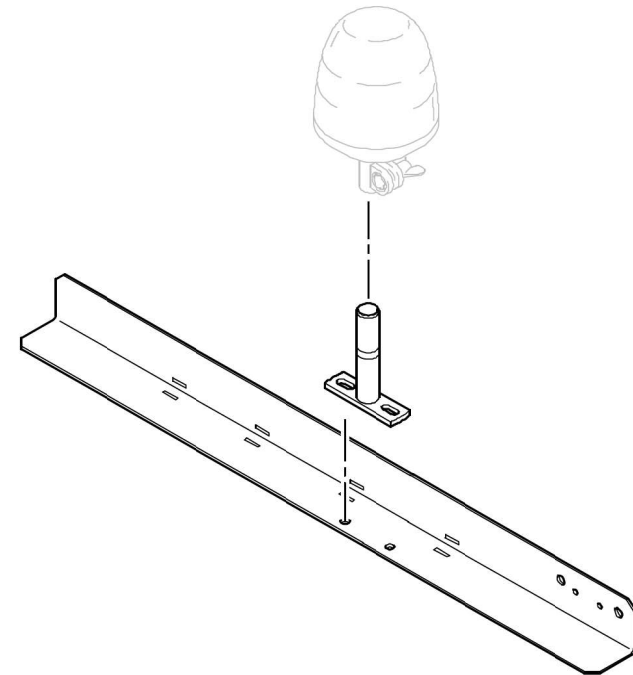

GROVEE.-TEILE BELEUCHTUNG, HECK
E.-PARTS LIGHTING, REARBILDTADEL
PICTORIAL DISPLAYGMK 5220
BE 600
G 806

08.08

3165549-ETL #

1/1

1

2