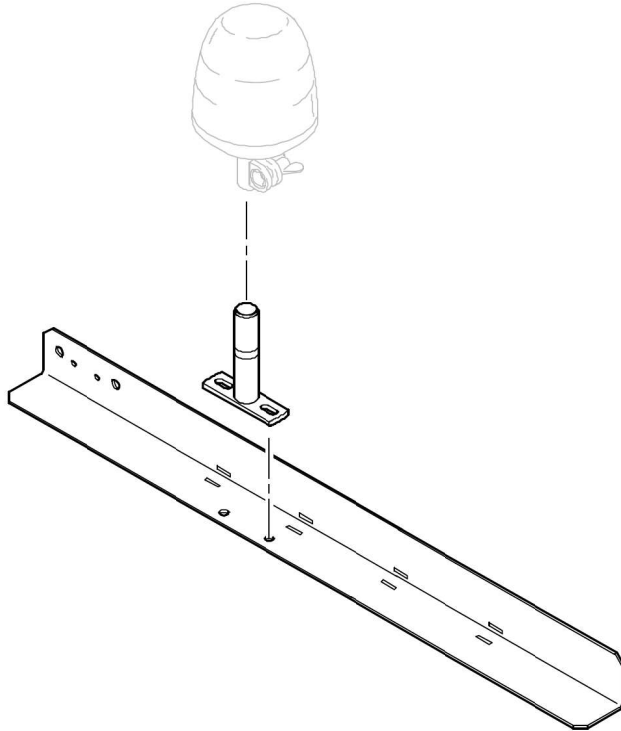

GROVEE.-TEILE BELEUCHTUNG, HECK
E.-PARTS LIGHTING, REARBILDTADEL
PICTORIAL DISPLAYGMK 5220
BE 600
G 806

08.08

3165549-ETL #

1/1

1

2